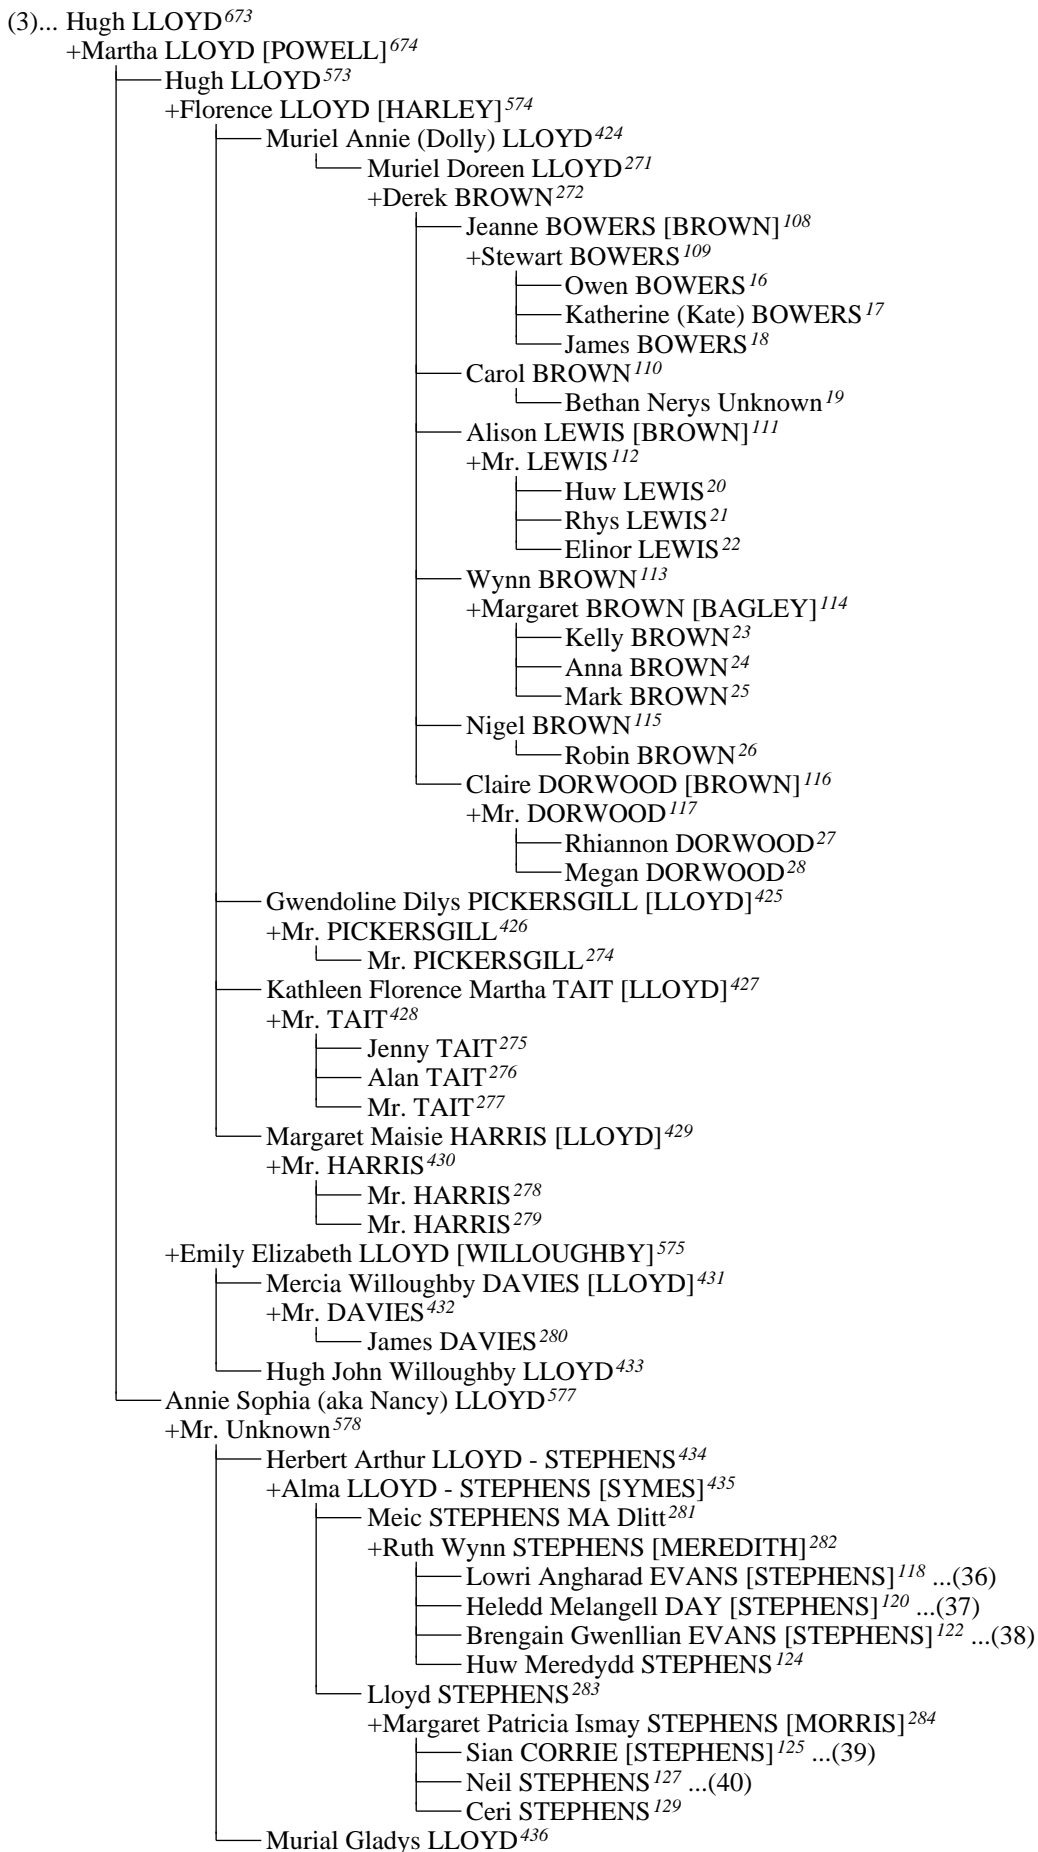

- (4)... Elizabeth (Bessie) JAMES [LLOYD]⁶⁷⁷
 +James JAMES⁶⁷⁸
 └─ Elizabeth Ann (Lizzie) DAVIES [JAMES]⁵⁸¹
- (5)... William LLOYD⁶⁷⁹
 +Sarah LLOYD [MILWARD]⁶⁸⁰
 └─ Adeliza Ann LLOYD⁵⁸³
 └─ William Bayley LLOYD⁵⁸⁴
 └─ Sophia Matilda (Tillie) EVES [LLOYD]⁵⁸⁵
 +Ernest Edward EVES⁵⁸⁶
 └─ Annie Matilda (Nan) PRITCHETT [EVES]⁴³⁷
 +Aubrey PRITCHETT⁴³⁸
 └─ Aubrey E Michael PRITCHETT²⁸⁵ ...(41)
- ─ Elizabeth Anne (Annie) LANE [LLOYD]⁵⁸⁷
 +Thomas LANE⁵⁸⁸
 └─ Tom Evan LANE⁴³⁹
 +Irene LANE [BALLINGER]⁴⁴⁰
 └─ Philip LANE²⁸⁷ ...(42)
 └─ Rachel TURNER [LANE]²⁸⁹
- ─ Alice LLOYD⁵⁸⁹
 └─ Charles LLOYD⁵⁹⁰
 └─ Gladys LLOYD⁵⁹¹
 └─ Hugh LLOYD⁵⁹²
 +Laura LLOYD [KINGS]⁵⁹³
 └─ Laurence Walter Hugh LLOYD RAFVR⁴⁴¹
 └─ Doreen Gladys LLOYD⁴⁴²
 └─ John LLOYD⁴⁴³
 +Beryl Kathryn LLOYD [MILLER]⁴⁴⁴
 └─ David Philip John LLOYD CEng, CITP, MBCS,, MAPM²⁹¹ ...(43)
 └─ Peter Geoffrey LLOYD²⁹³ ...(44)
 └─ Andrew Robert LLOYD RAF²⁹⁵ ...(45)
- ─ Laura Marjorie SINCLAIR [LLOYD]⁴⁴⁵
 └─ Annie Mabel (Nancy) BOWS [LLOYD] BA⁴⁴⁷
 +Raymond George (Bill) BOWS BA⁴⁴⁸
 └─ Kathryn Ann LEWIS [BOWS] BMedSci , BM, BS²⁹⁷ ...(46)
 └─ Richard BOWS RAF (Retd)²⁹⁹ ...(47)
 └─ Charles Edward Lloyd BOWS MA³⁰¹
- ─ David Kingsley LLOYD⁴⁴⁹
 +Susan M LLOYD [MURRAY]⁴⁵⁰
 └─ Hugh David LLOYD³⁰²
 └─ Jacob Kingsley LLOYD³⁰³
 └─ Bethan Laura LLOYD³⁰⁴
 └─ Christine Megan LLOYD⁴⁵¹
- ─ Thomas John LLOYD⁵⁹⁴
 +Catherine LLOYD [JONES]⁵⁹⁵
 └─ Kathleen HARDWICK [LLOYD]⁴⁵²
 +Tom HARDWICK⁴⁵³
 └─ David HARDWICK³⁰⁵
- ─ Evan Sidney LLOYD⁵⁹⁶
 +Mabel LLOYD [KINGS]⁵⁹⁷
 └─ Sidney Walter Gordon LLOYD⁴⁵⁴
 +Peggy LLOYD [SIMMONS]⁴⁵⁵
 └─ Stephen Gareth LLOYD BSc, D.C³⁰⁶ ...(48)
 └─ Peter Adrian LLOYD³⁰⁸ ...(49)
 └─ Heather Joy LLOYD³¹⁰
 └─ Dilys LLOYD⁴⁵⁶
- ─ Sarah Janet STRATTON [LLOYD]⁵⁹⁸
 +Arthur STRATTON⁵⁹⁹
 └─ John Arthur STRATTON⁴⁵⁷
 +Hannah Heslop STRATTON [MACAULAY]⁴⁵⁸
 └─ Christine Elizabeth MENHENNICK [STRATTON]³¹¹
 └─ Bronwen Dorothy STRATTON³¹³ ...(50)
- ─ Edith Megan ROBERTS [STRATTON]⁴⁵⁹
 +Robert Owen ROBERTS⁴⁶⁰
 └─ Gwenllian KNIGHTON [ROBERTS]³¹⁶
 └─ Janet LEWIS [ROBERTS-LEWIS]³¹⁸ ...(51)
- ─ Edith LLOYD⁶⁰⁰